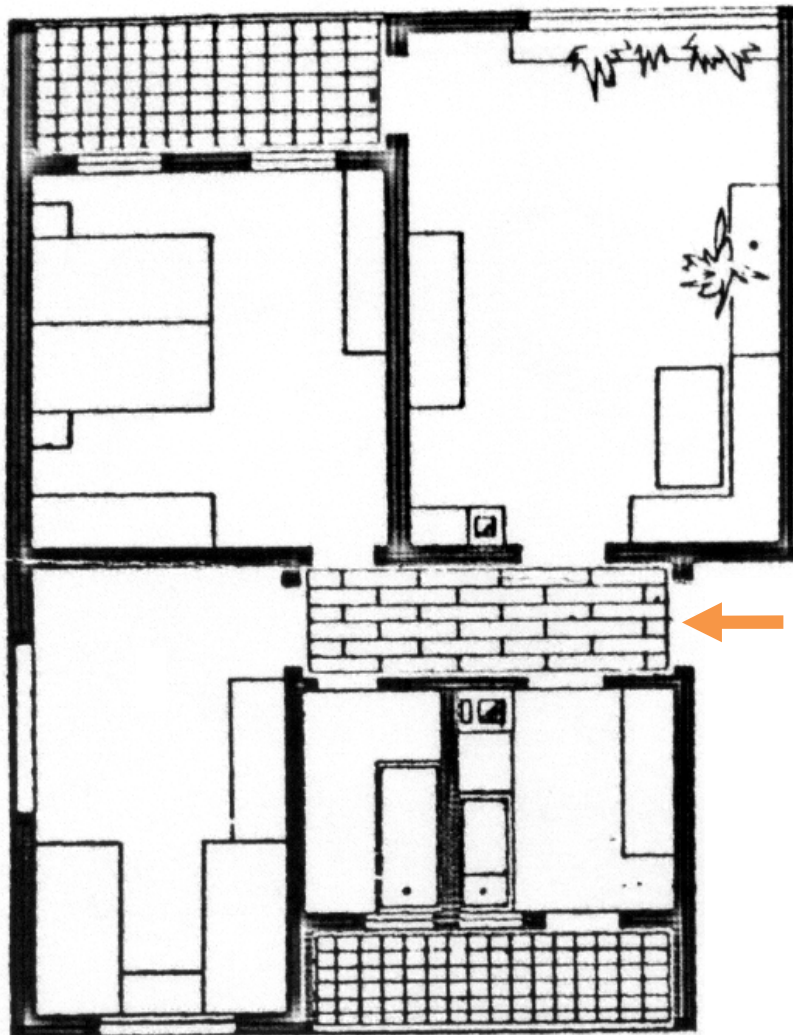

GW.146 - Interne Objektnummer ... 3 Zi. Whg. ... 70499 Stuttgart

| | | |
|----------|------------------|------------|
| Wohnzi. | 560 x 385 | 21.56 |
| Schl. | 410 x 392 | 16.07 |
| 3 Zi. | 508 x 246 | 12.50 |
| Flur | 400 x 133 | 5.32 |
| Bad | 256 x 152 | 3.89 |
| Küche | 256 x 240 | 5.90 |
| | Kamin 60x40 | |
| Balkon | 392 x 148 = 5.65 | 2.82 |
| Mn Balk. | 39 x 180 = 4.29 | 2.15 |
| | | <u>343</u> |
| | | 70.21 |